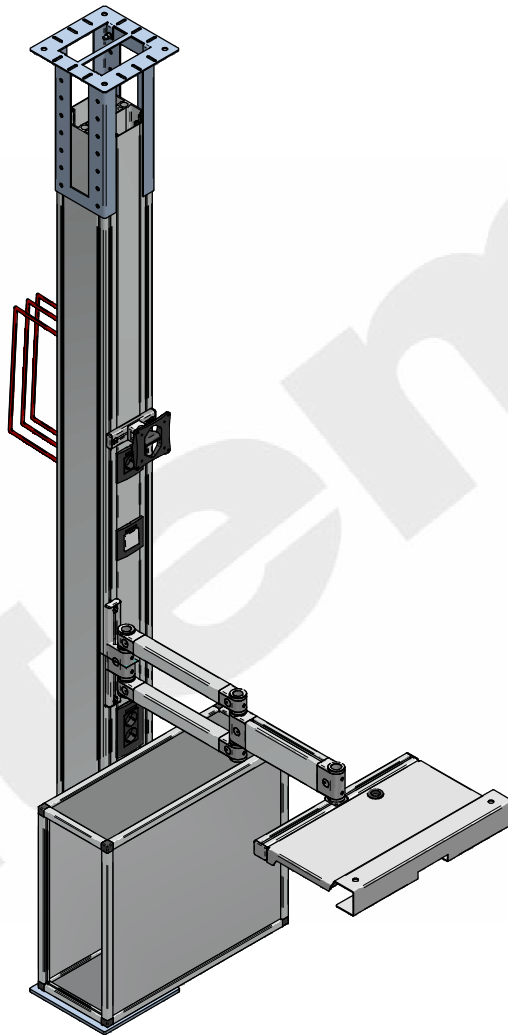

EX-01123

item Didaktik	Allgemeintoleranz DIN ISO 2768 -mK Schutzvermerk DIN ISO 16016 beachten		Bezeichnung: EX-01123 KL-Nr.: -/ AN-Nr.: -/ Kunde: -/	Ansicht Blatt 1 von 2
	2015 Bearb. 18.02.15	Tag rwachsmu	Name Kunde: -/	
G:\Produktmarketing Digitale Medien\Projekte\Anwendungsbeispiele\AWB Update