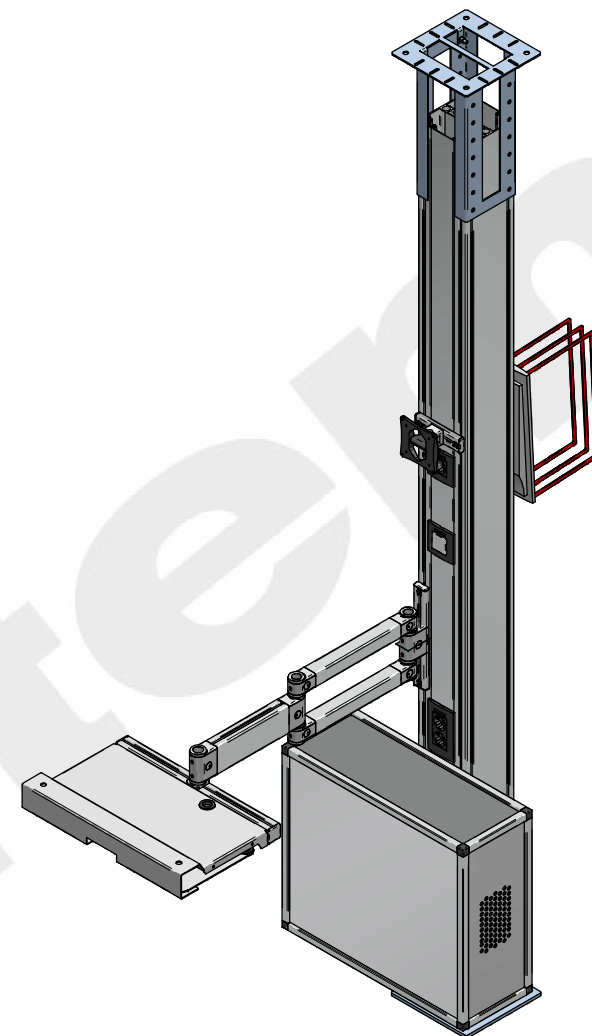

EX-01123

item Didaktik	Allgemeintoleranz DIN ISO 2768 -mK Schutzvermerk DIN ISO 16016 beachten		Bezeichnung: EX-01123 KL-Nr.: -/ AN-Nr.: -/ Kunde: -/	Ansicht Blatt 1 von 2
	2015 Bearb. 18.02.15	Tag rwachsmu	Name Kunde: -/	
G:\Produktmarketing Digitale Medien\Projekte\Anwendungsbeispiele\AWB Update