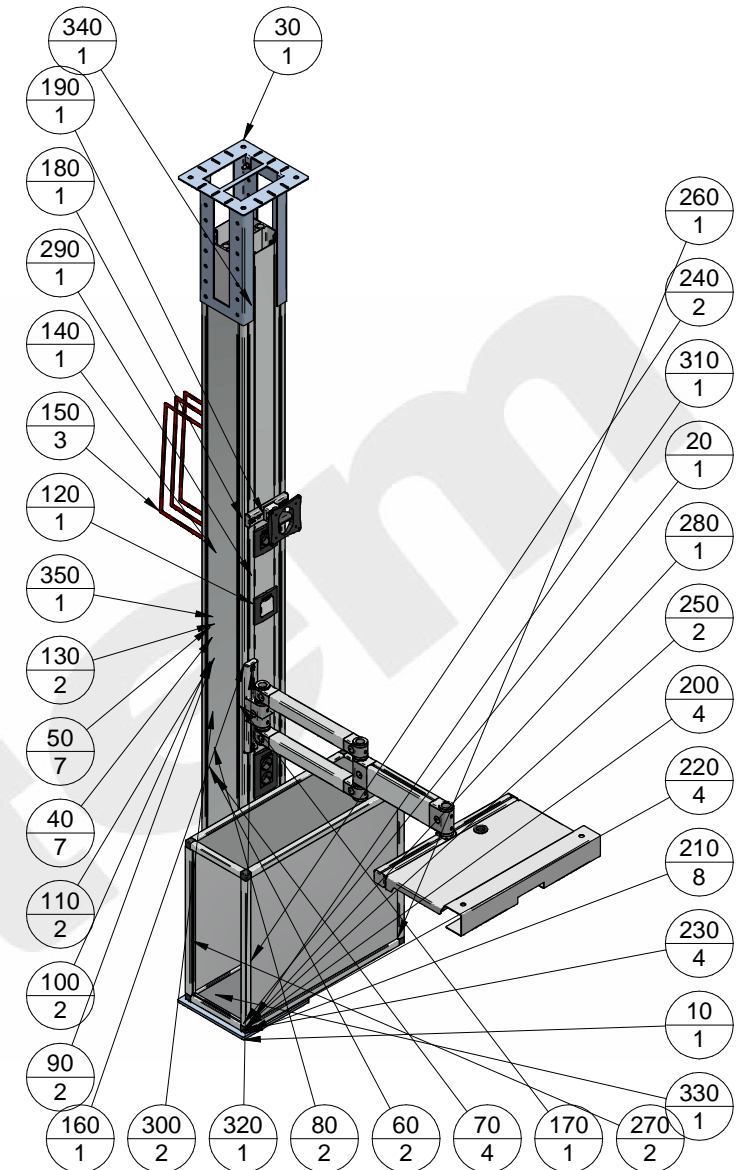

Pos.	Menge	Firma	Artikel-Nr.	Artikelbezeichnung	Länge	Breite
10	1	item GmbH	0066344	Bodenbefestigung Installationssaeulenprofil		
20	1	item GmbH	0066339	Installationssaeulenprofil 8 160x160 K76	2500	
30	1	item GmbH	0066343	Deckenbefestigung Installationssaeulenprofil		
40	7	item GmbH	0066352	Einbaudose K76 M45 1-fach		
50	7	item GmbH	0066369	Abdeckrahmen M45 1-fach mit Beschriftungsfeld, schwarzgrau		
60	2	item GmbH	0066381	Netzwerkmodultraeger RJ45 M45, schwarzgrau		
70	4	item GmbH	0066379	Netzwerkmodul RJ45 Cat 6A		
80	2	item GmbH	0066358	Steckdose 33 M45 1-fach, rot		
90	2	item GmbH	0066353	Einbaudose K76 M45 2-fach		
100	2	item GmbH	0066372	Abdeckrahmen M45 2-fach mit Beschriftungsfeld, schwarzgrau		
110	2	item GmbH	0066361	Steckdose 33 M45 2-fach, schwarzgrau		
120	1	item GmbH	0066383	Ausschalter 2-polig M45 16A 250V, weiss		
130	2	item GmbH	0066357	Steckdose 33 M45 1-fach, schwarzgrau		
140	1	item GmbH	0063187	Sichttafel-Halter 8		
150	3	item GmbH	0063677	Sichttafel PP, rot		
160	1	item GmbH	0065154	Schwenkarm-Hoehenverstellung 8 290		
170	1	item GmbH	0064943	Tastaturarm		
180	1	item GmbH	0063151	Schwenkarm-Hoehenverstellung 8 150		
190	1	item GmbH	0065342	Monitorgelenk 8 VESA 75-100		
200	4	item GmbH	0043766	Profil 5 20x20 2N90	480	
210	8	item GmbH	0043796	Verbindungssatz 5 20x20x20		
220	4	item GmbH	0043766	Profil 5 20x20 2N90	560	
230	4	item GmbH	0043766	Profil 5 20x20 2N90	190	
240	2	item GmbH	0037003	Profil 5 20x20	480	
250	2	item GmbH	0047308	Blech Al 2mm, natur	570,00	200,00
260	1	item GmbH	0042829	Lochblech Al 3mm, blank	490,0	200,0
270	2	item GmbH	0047308	Blech Al 2mm, natur	490,00	220,00
280	1	item GmbH	0047308	Blech Al 2mm, natur	570,00	490,00
290	1	item GmbH	0066341	Abdeckprofil 76 Al	149	
300	2	item GmbH	0066341	Abdeckprofil 76 Al	187	
310	1	item GmbH	0066341	Abdeckprofil 76 Al	380	
320	1	item GmbH	0066341	Abdeckprofil 76 Al	433	
330	1	item GmbH	0066341	Abdeckprofil 76 Al	672	
340	1	item GmbH	0066341	Abdeckprofil 76 Al	912	
350	1	item GmbH	0066341	Abdeckprofil 76 Al	1268	