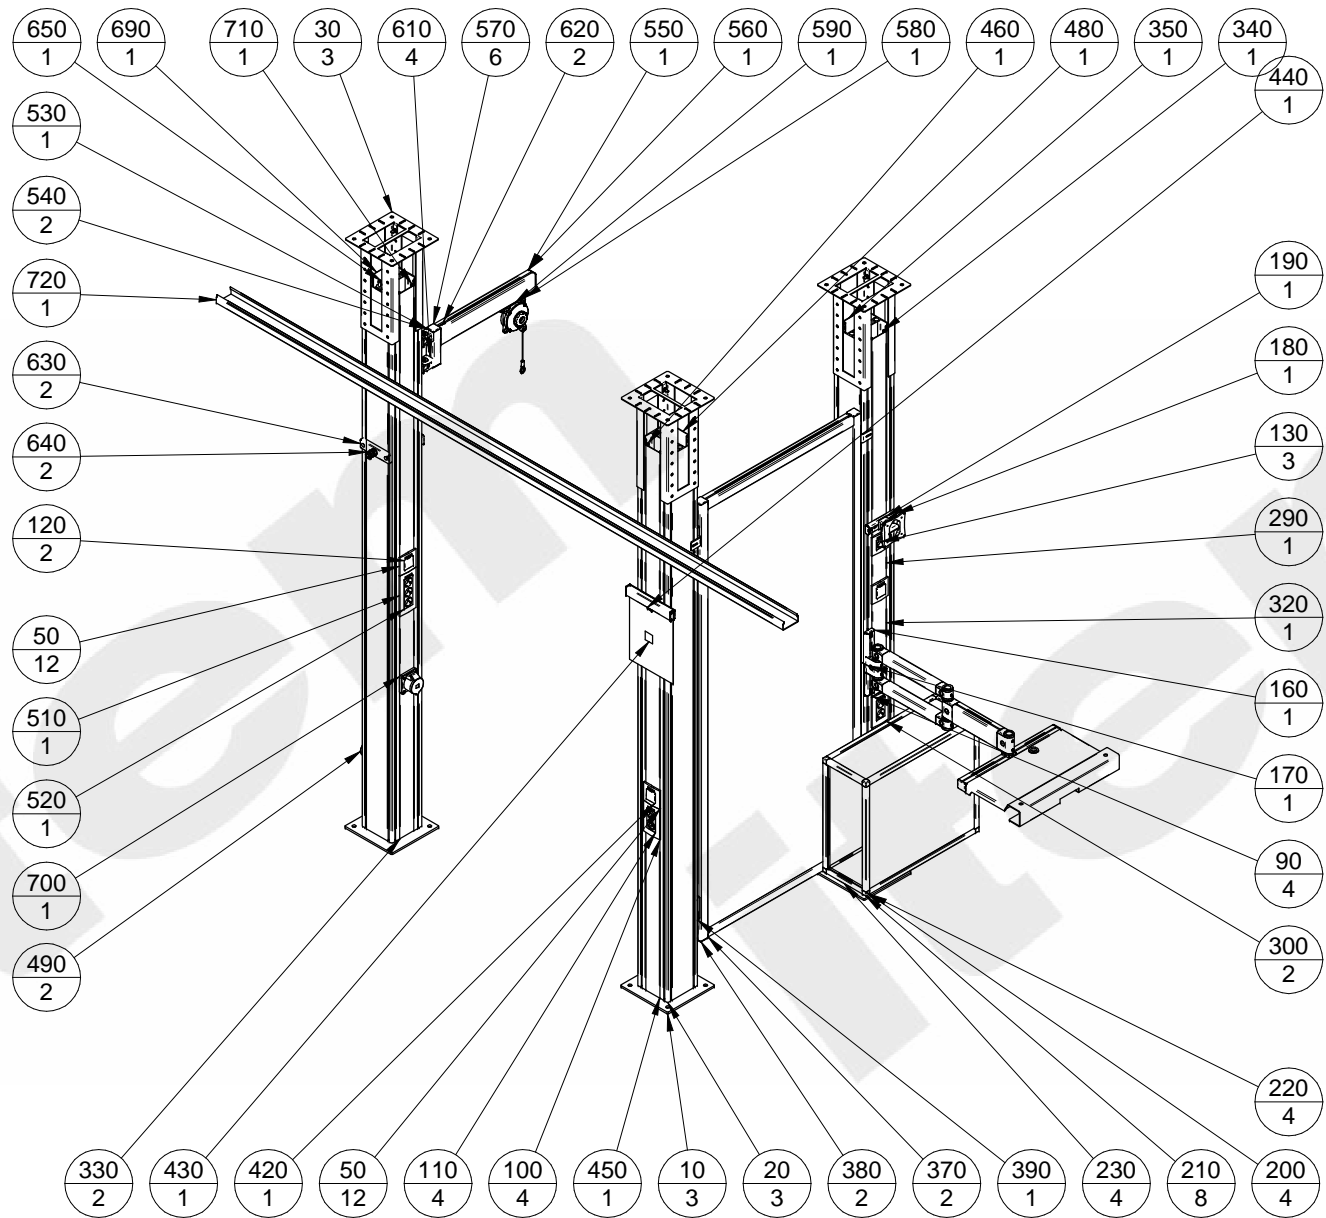

EX-01124

item Didaktik	Massstab: 1:14,29		Allgemeintoleranz DIN ISO 2768 -mK Schutzvermerk DIN ISO 16016 beachten	Bezeichnung: EX-01124 KL-Nr.: -/ AN-Nr.: -/ Kunde: -/	Ansicht Blatt 1 von 3
	2015	Tag	Name	Bearb. 18.02.15 rwachsmu	
G:\Produktmarketing Digitale Medien\Projekte\Anwendungsbeispiele\AWB Update					