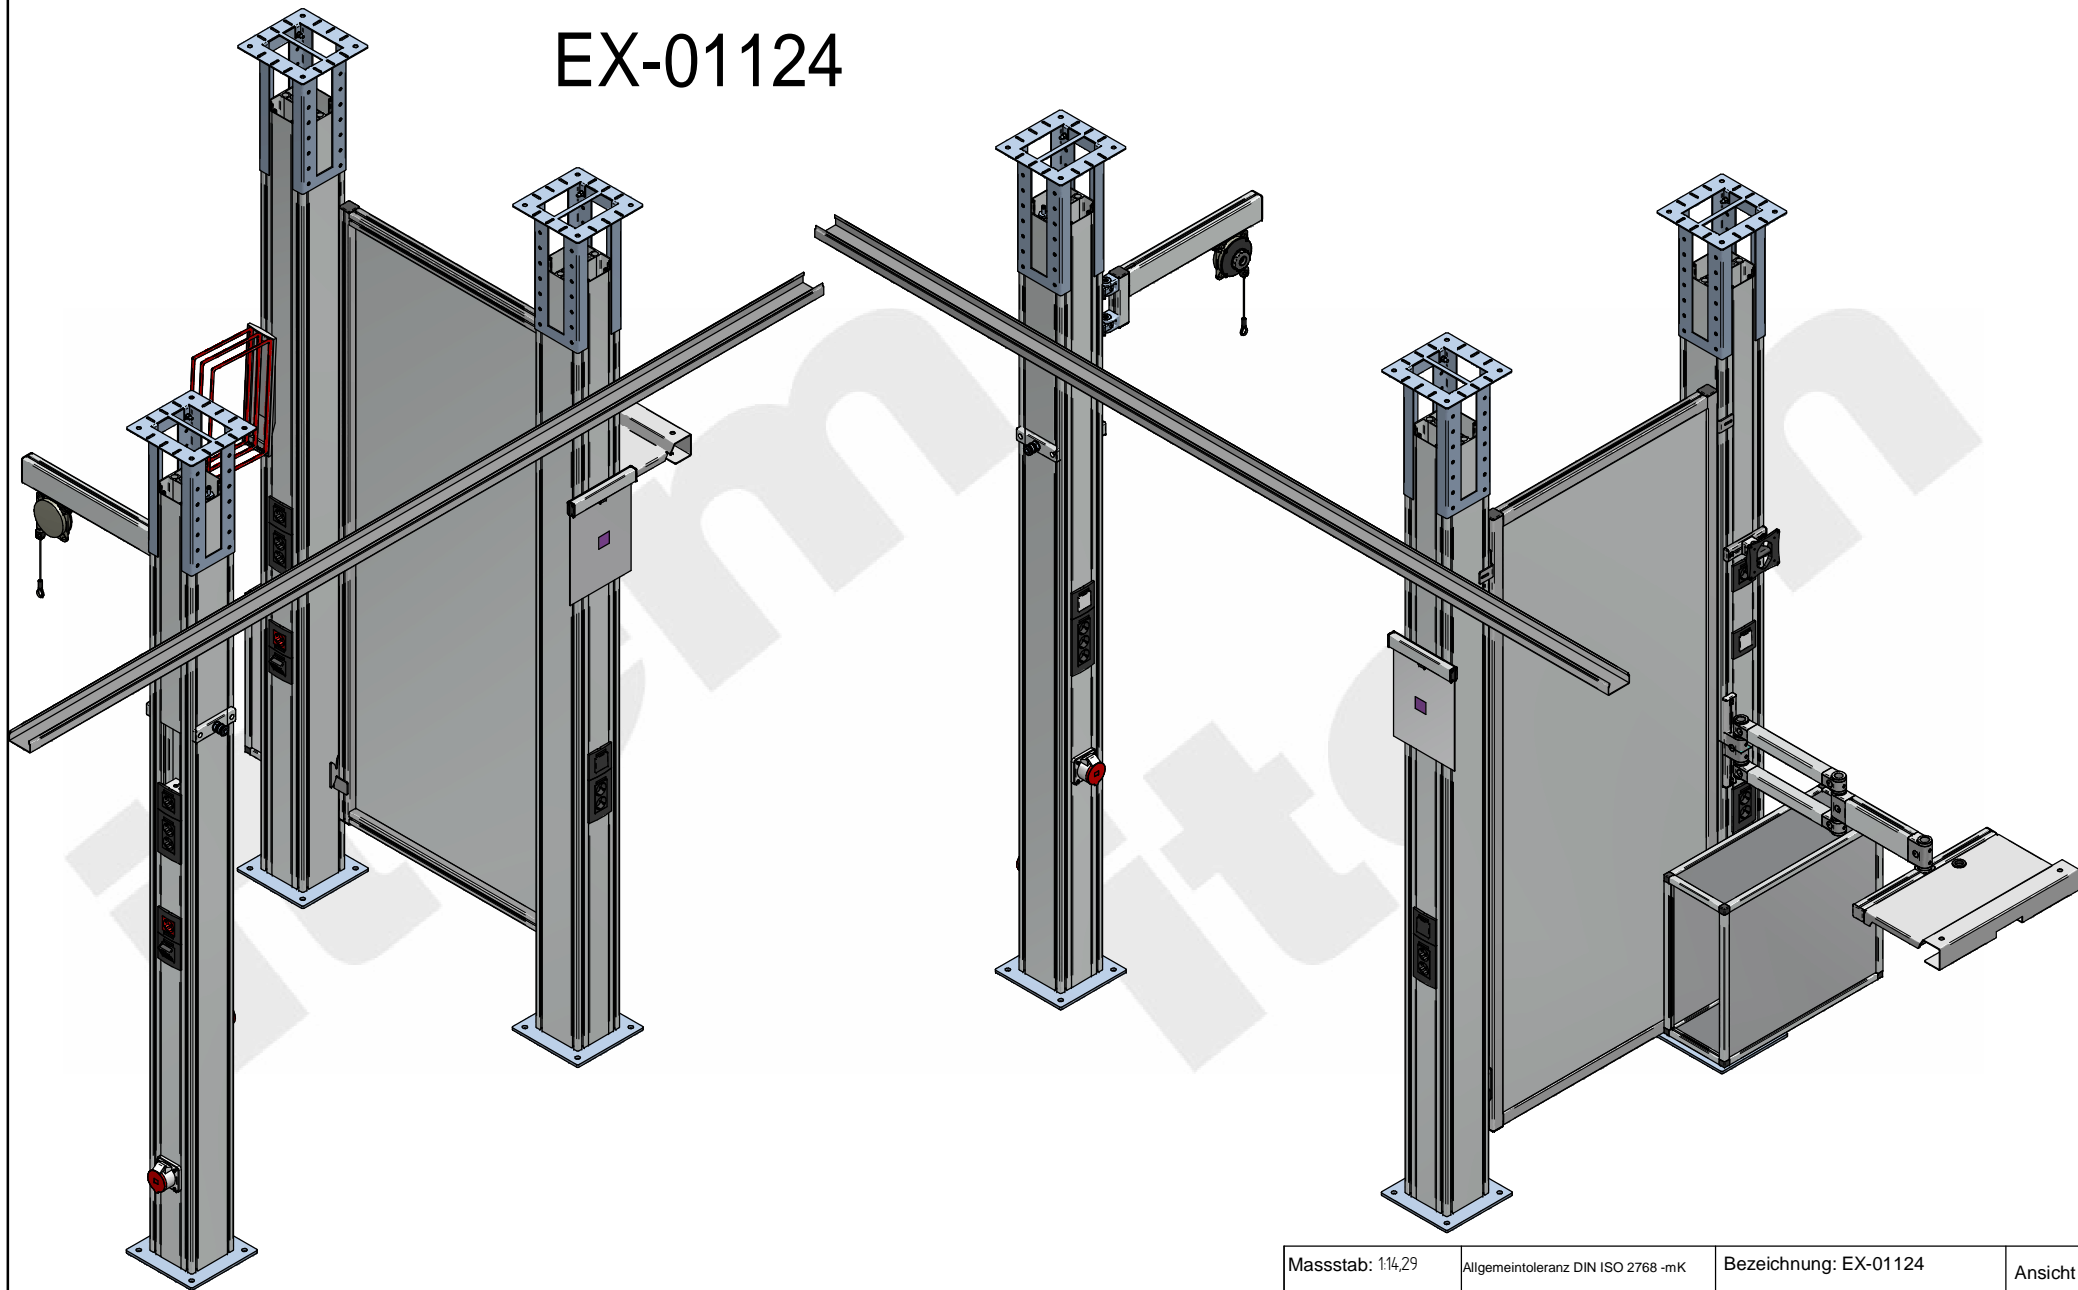

EX-01124

item Didaktik	Massstab: 1:14,29		Allgemeintoleranz DIN ISO 2768 -mK Schutzvermerk DIN ISO 16016 beachten	Bezeichnung: EX-01124 KL-Nr.: -/ AN-Nr.: -/ Kunde: -/	Ansicht Blatt 1 von 3
	2015	Tag	Name	Bearb. 18.02.15 rwachsmu	
G:\Produktmarketing Digitale Medien\Projekte\Anwendungsbeispiele\AWB Update					