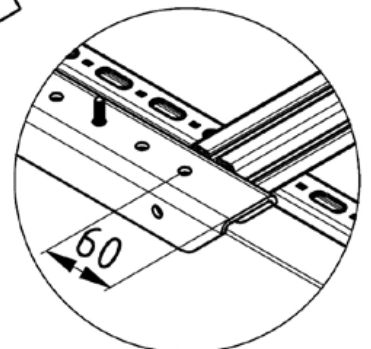

Adaptersatz Schubladenschrank  
Anwendungs- und Montagehinweise

Drawer Unit Adapter Set  
Notes on Use and Installation

2

Tisch E - Tisch 2F - Tisch F2F  
Table E - Table 2F - Table F2F

B=600mm

B=750mm

3

4