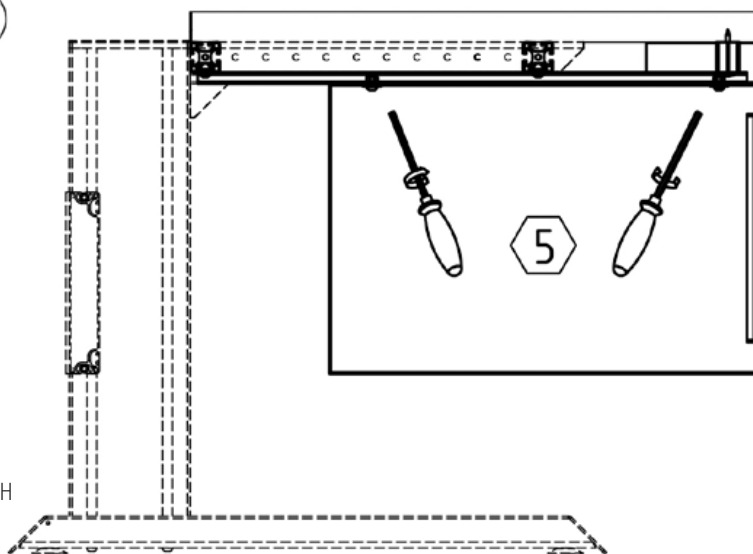

item

item Industrietechnik GmbH
Friedenstrasse 107-109
42699 Solingen
Germany

Phone +49 212 6580 0
Fax +49 212 6580 310

info@item24.com
www.item24.com