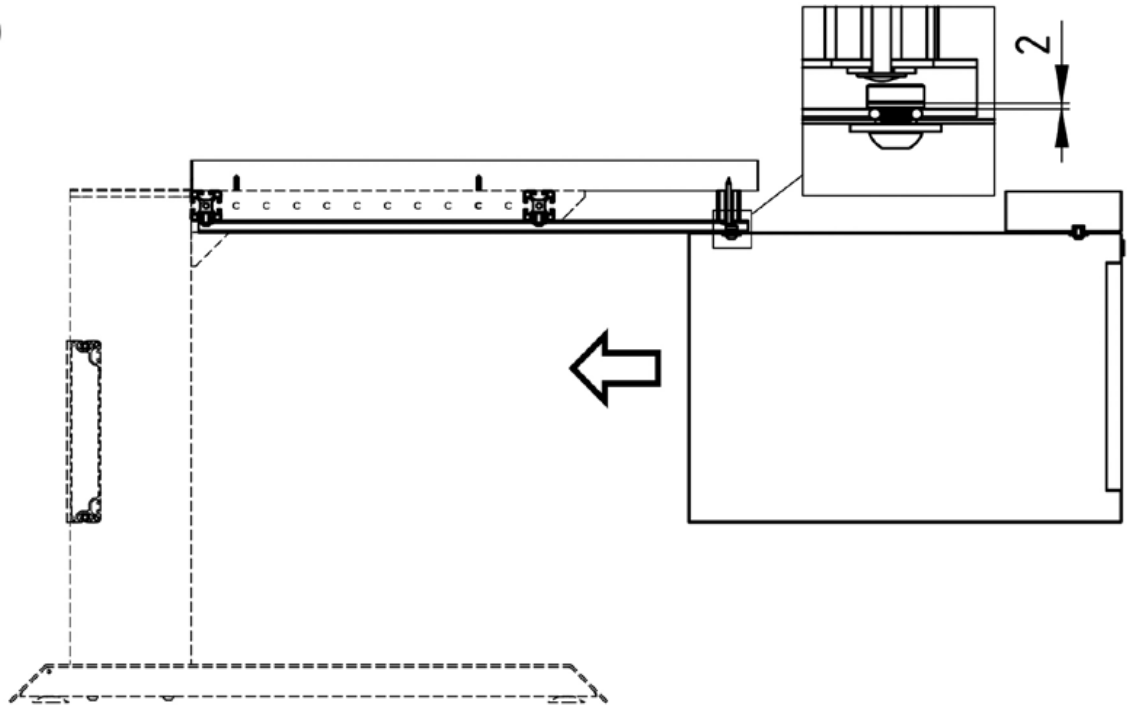

Adaptersatz Schubladenschrank  
Anwendungs- und Montagehinweise

Drawer Unit Adapter Set  
Notes on Use and Installation

2

Tisch E - Tisch 2F - Tisch F2F  
Table E - Table 2F - Table F2F

B=600mm

B=750mm

3

4