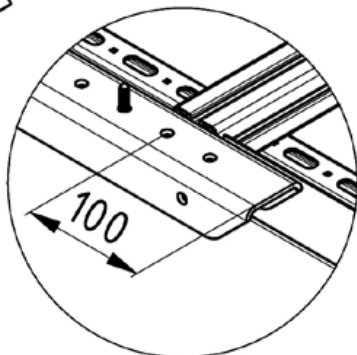

Adaptersatz Schubladenschrank  
Anwendungs- und Montagehinweise

Drawer Unit Adapter Set  
Notes on Use and Installation

2

Tisch E - Tisch 2F - Tisch F2F  
Table E - Table 2F - Table F2F

B=600mm

B=750mm

3

4