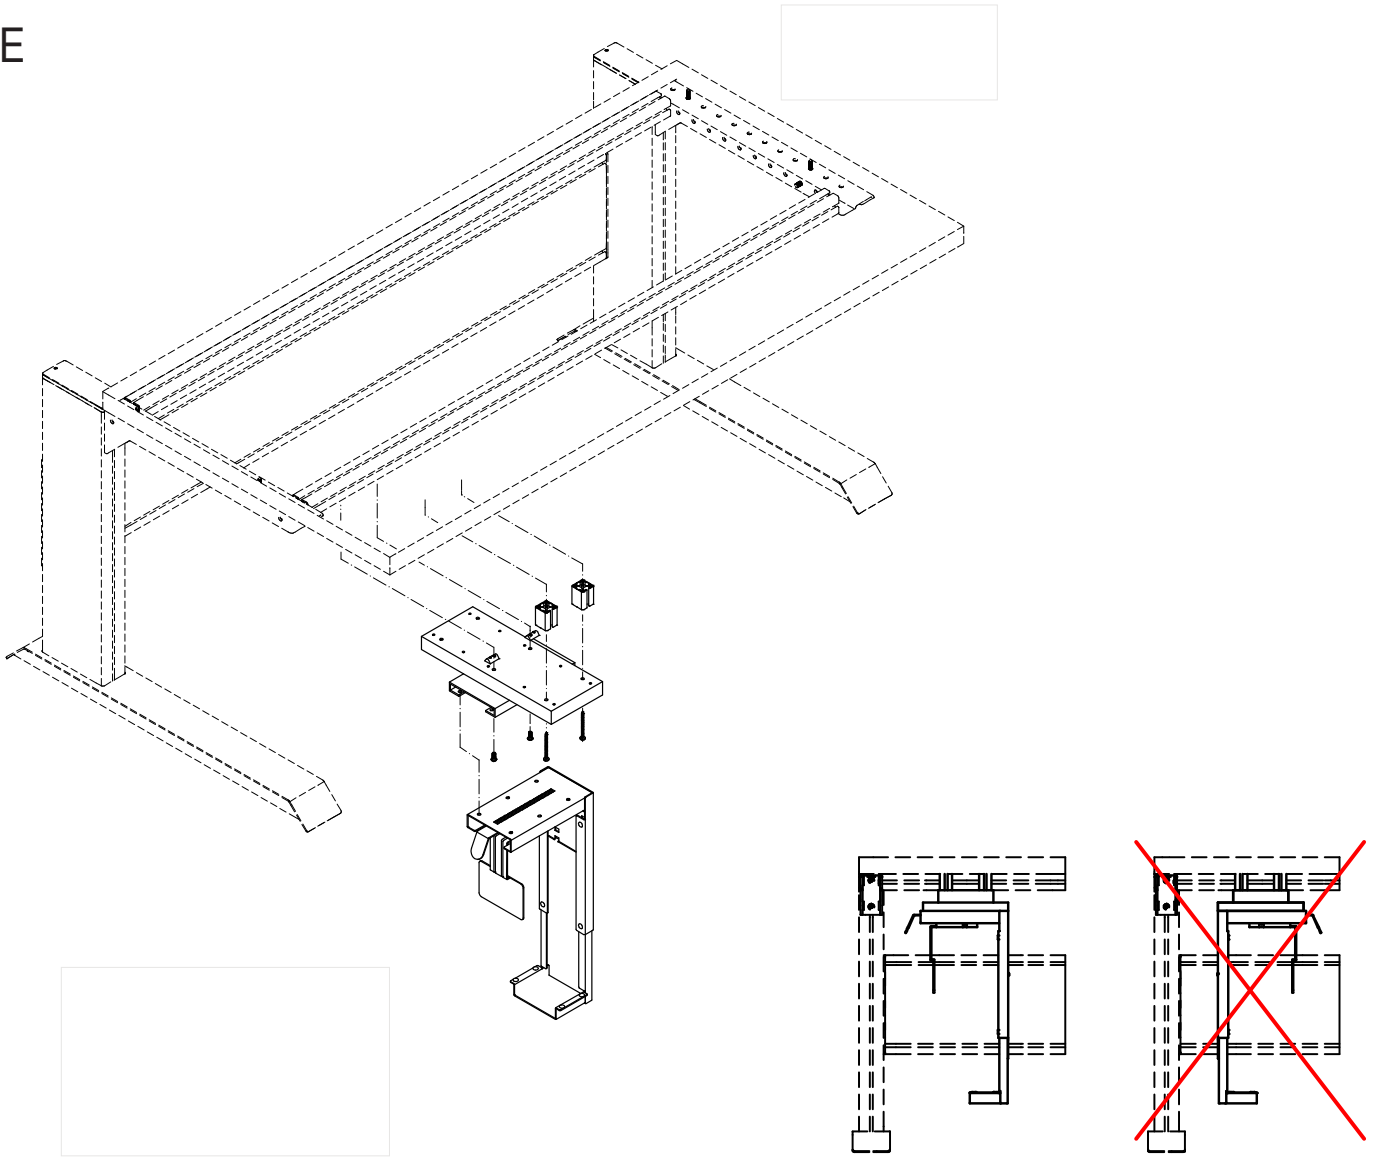

PC-Halter  
Anwendungs- und Montagehinweise

PC Mount  
Notes on Use and Installation

E

F

4E

**item**

item Industrietechnik GmbH  
Friedenstraße 107-109  
42699 Solingen  
Deutschland

Telefon +49 212 6580 0  
Telefax +49 212 6580 310