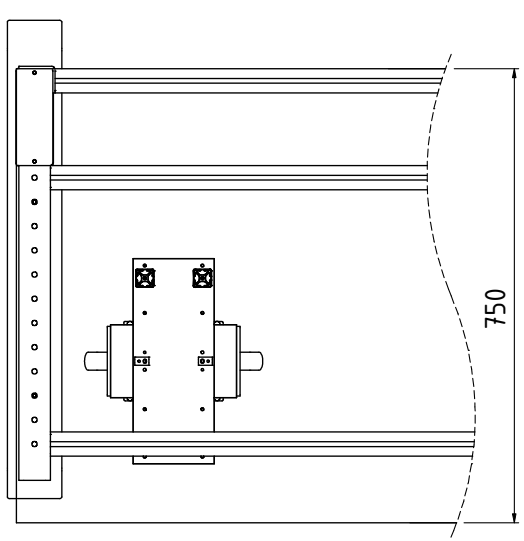

PC-Halter  
Anwendungs- und Montagehinweise

PC Mount  
Notes on Use and Installation

E

F

4E

**item**

item Industrietechnik GmbH  
Friedenstraße 107-109  
42699 Solingen  
Deutschland

Telefon +49 212 6580 0  
Telefax +49 212 6580 310