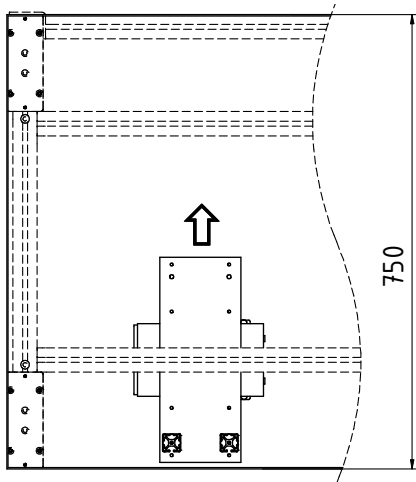

PC-Halter  
Anwendungs- und Montagehinweise

PC Mount  
Notes on Use and Installation

E

F

4E

**item**

item Industrietechnik GmbH  
Friedenstraße 107-109  
42699 Solingen  
Deutschland

Telefon +49 212 6580 0  
Telefax +49 212 6580 310