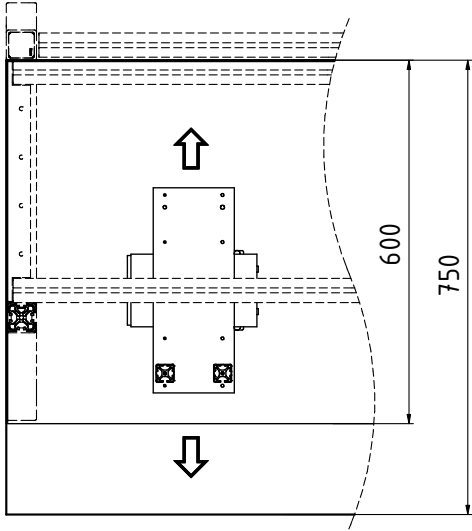

PC-Halter  
Anwendungs- und Montagehinweise

PC Mount  
Notes on Use and Installation

E

F

4E

**item**

item Industrietechnik GmbH  
Friedenstraße 107-109  
42699 Solingen  
Deutschland

Telefon +49 212 6580 0  
Telefax +49 212 6580 310