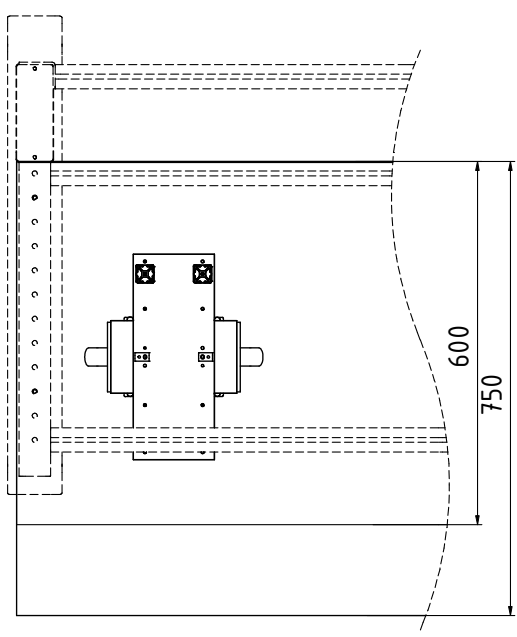

PC-Halter  
Anwendungs- und Montagehinweise

PC Mount  
Notes on Use and Installation

E

F

4E

**item**

item Industrietechnik GmbH  
Friedenstraße 107-109  
42699 Solingen  
Deutschland

Telefon +49 212 6580 0  
Telefax +49 212 6580 310