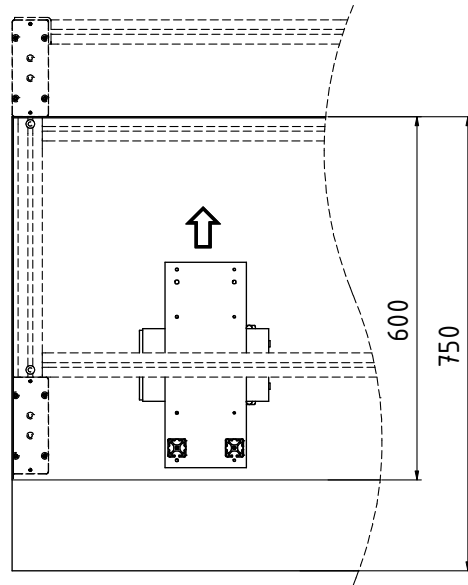

PC-Halter  
Anwendungs- und Montagehinweise

PC Mount  
Notes on Use and Installation

E

F

4E

**item**

item Industrietechnik GmbH  
Friedenstraße 107-109  
42699 Solingen  
Deutschland

Telefon +49 212 6580 0  
Telefax +49 212 6580 310